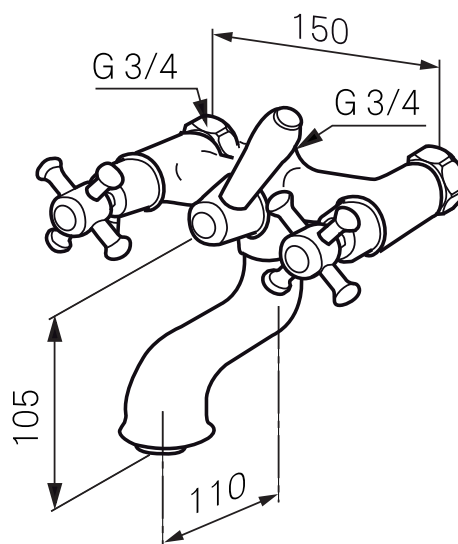

Mora Classic 150 c/c

mora[®] ARMATUR

Mora Classic är en exklusiv serie vattenkranar som tar tillvara de gamla designidealen med de runda och kraftiga formerna. Alla delar är tillverkade i metall, med sann Morakvalitet. Mora Classic badkarsblandare ger dig, förutom komfort och trygghet, detaljen som skapar helheten i ditt badrum. Keramisk tätning är standard. Modern teknik i klassisk tappning när den är som bäst.

- **OBS! 150 c/c**
- För Mora Classic Family
- G3/4 anslutning mot vägg
- Piputsprång från vägg 170 mm
- Med vridomkastare

Utförande	MA nr	RSK nr
Krom	70 06 31	8113410
Krom/guld	70 06 31.0065	8113411